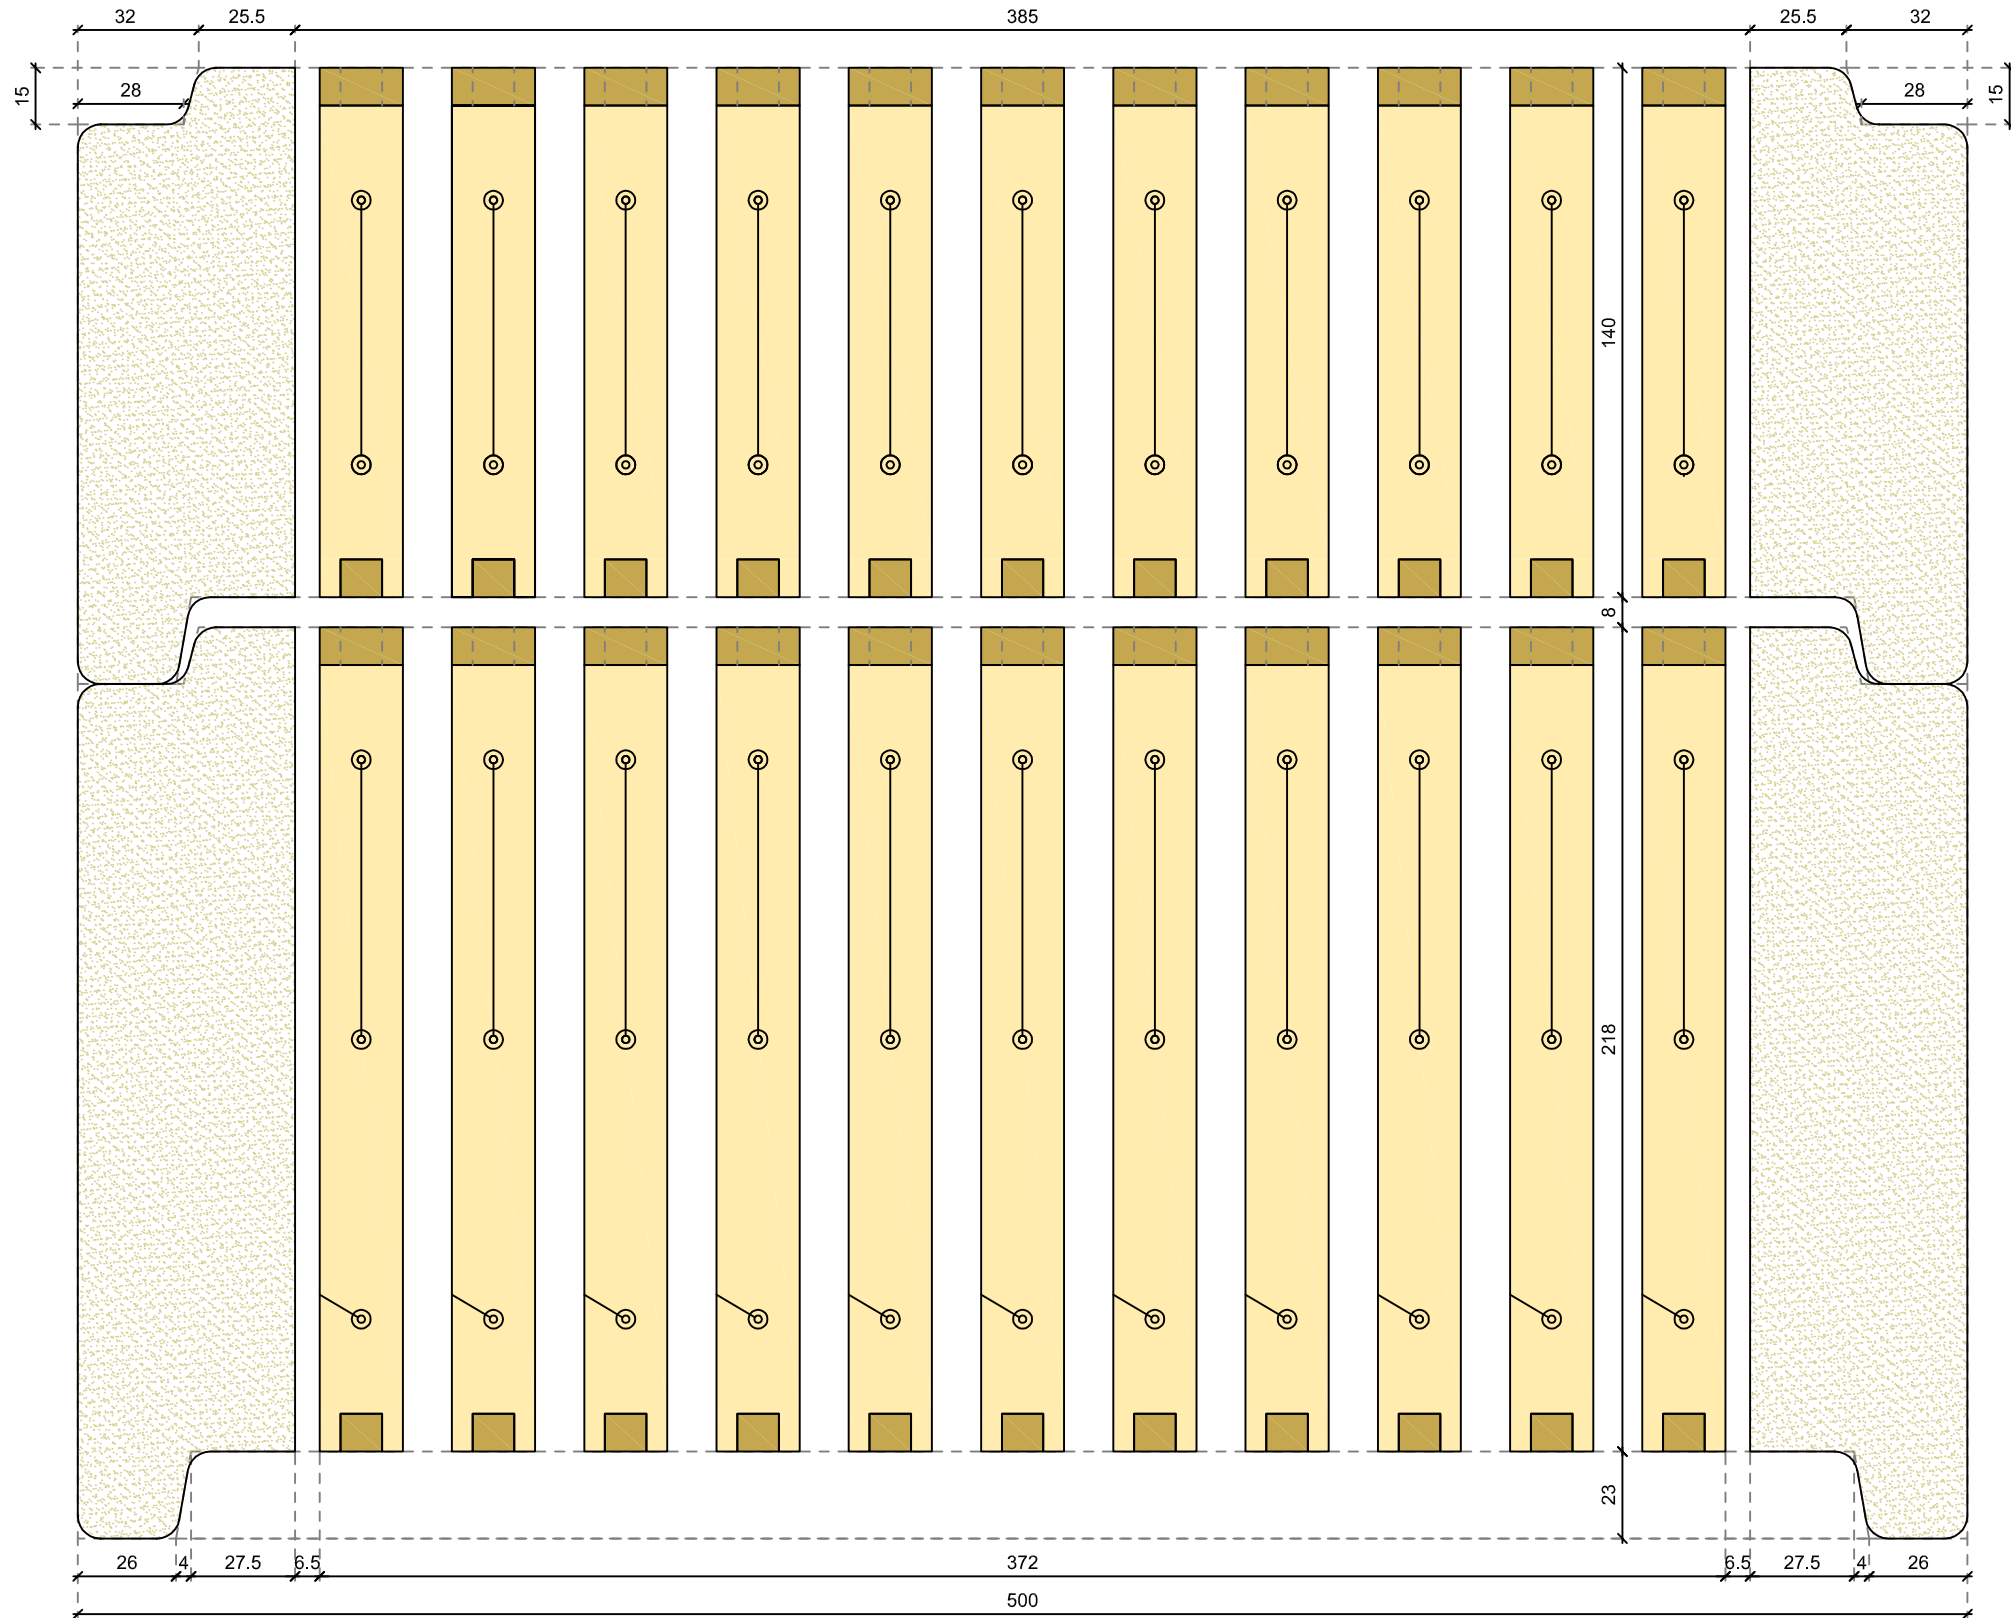

Styropor kast voor Nederlandse Simplex raampjes

STICHTING "DE DUURZAME BIJ"

Maten in millimeters