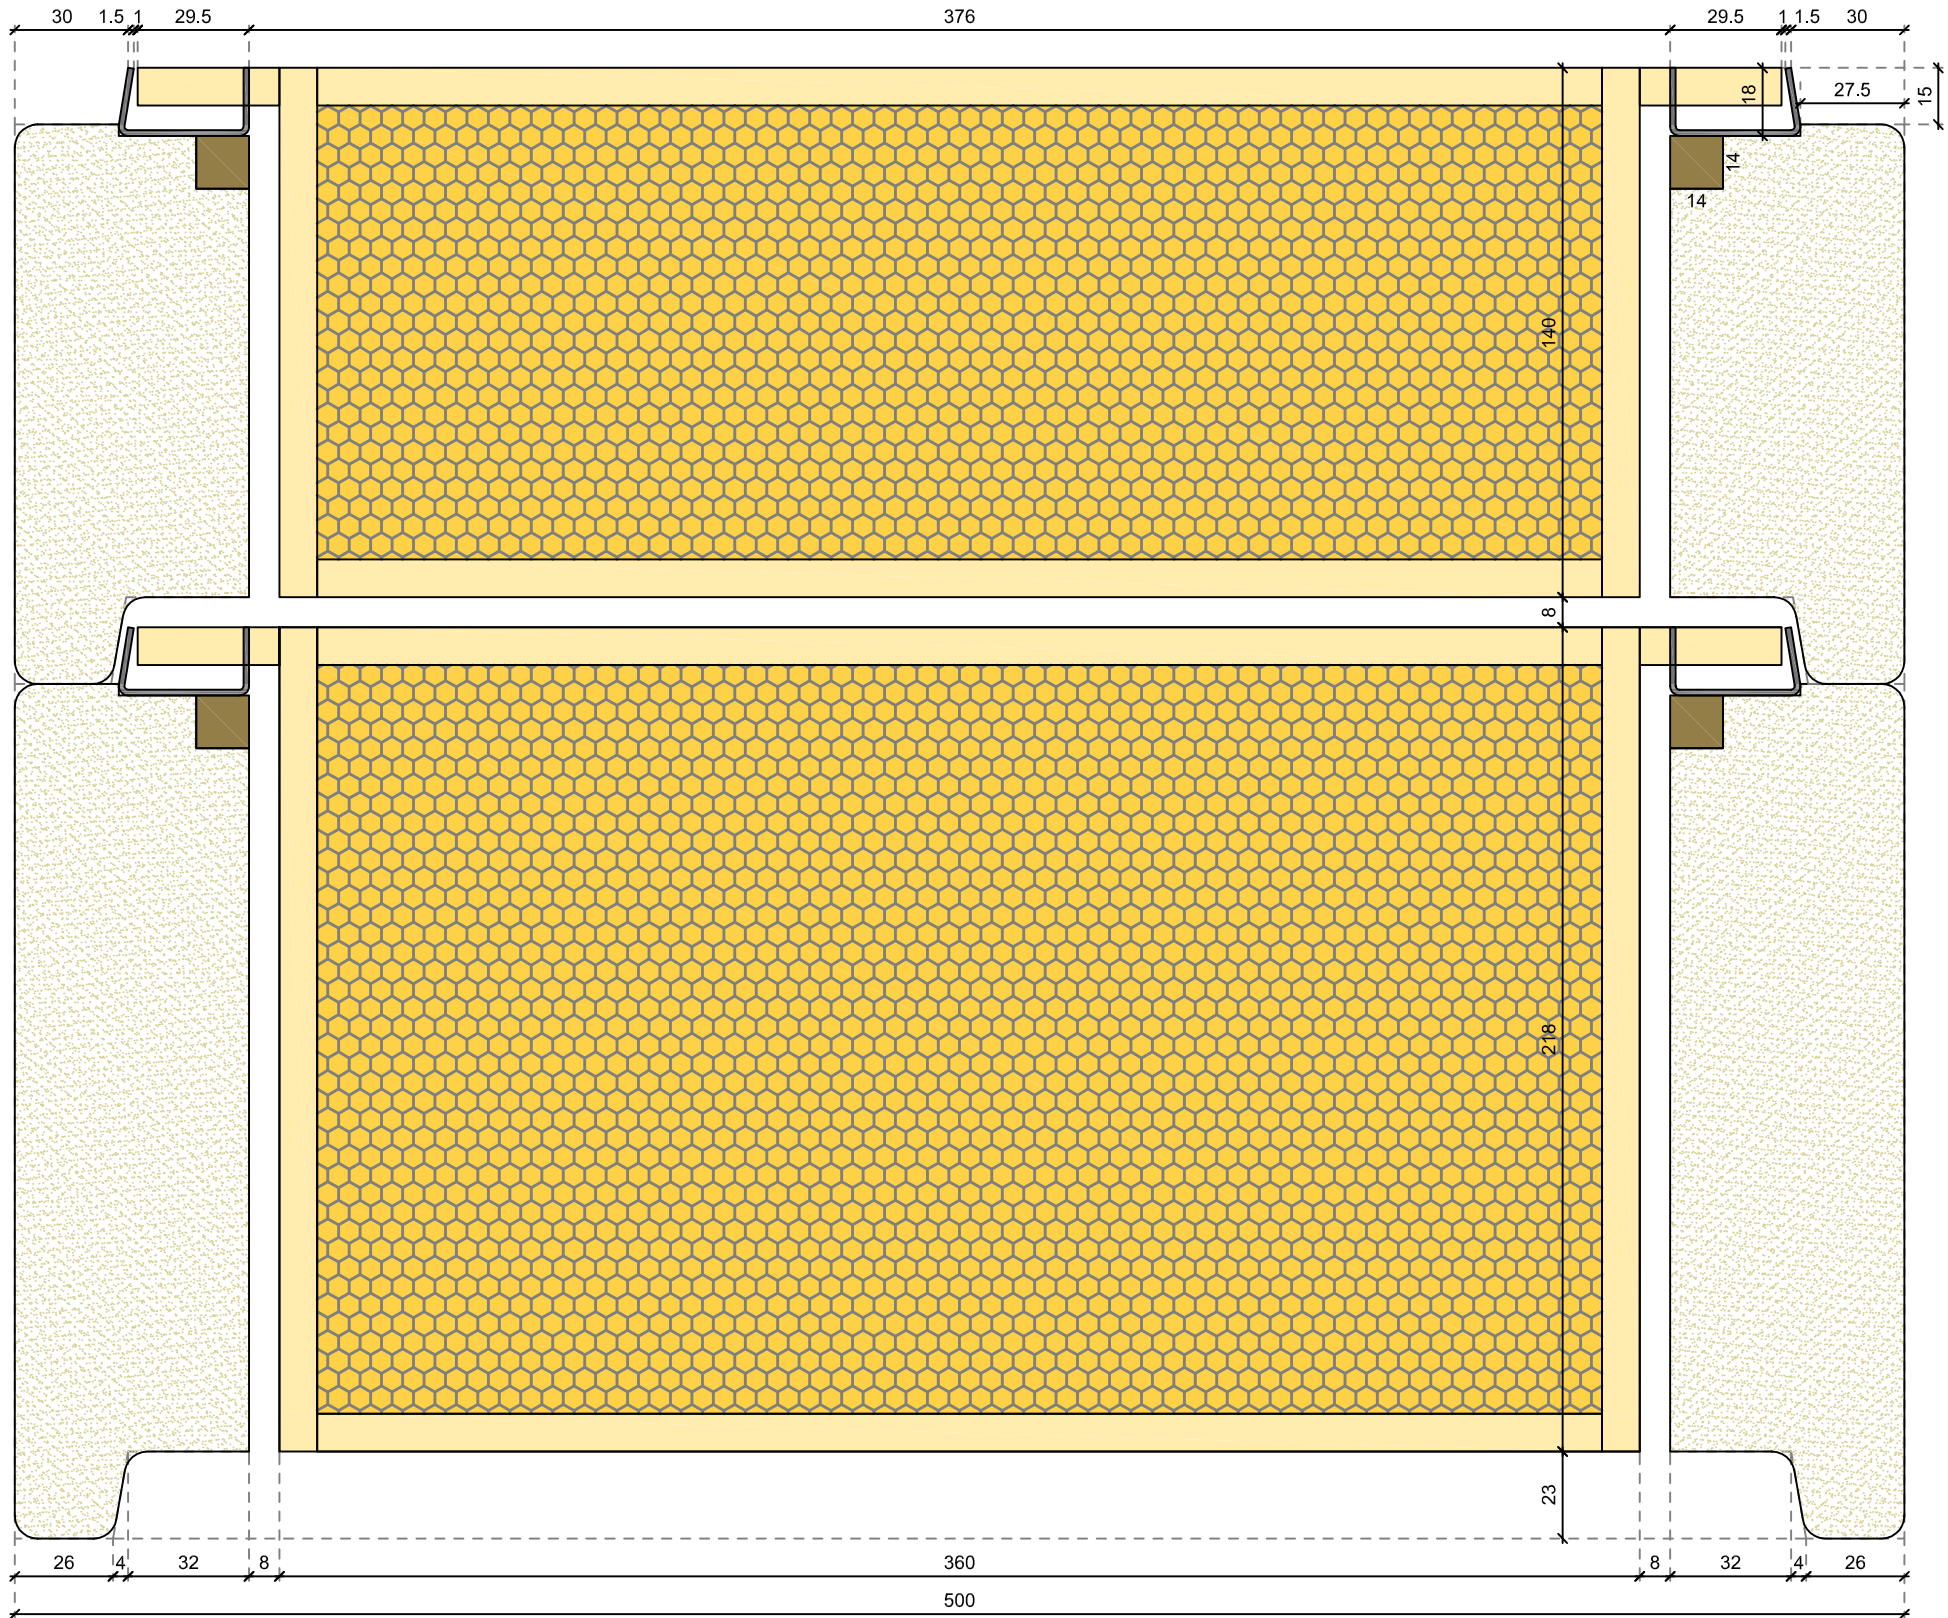

Styropor kast voor Nederlandse Simplex raampjes
STICHTING "DE DUURZAME BIJ"

Maten in millimeters