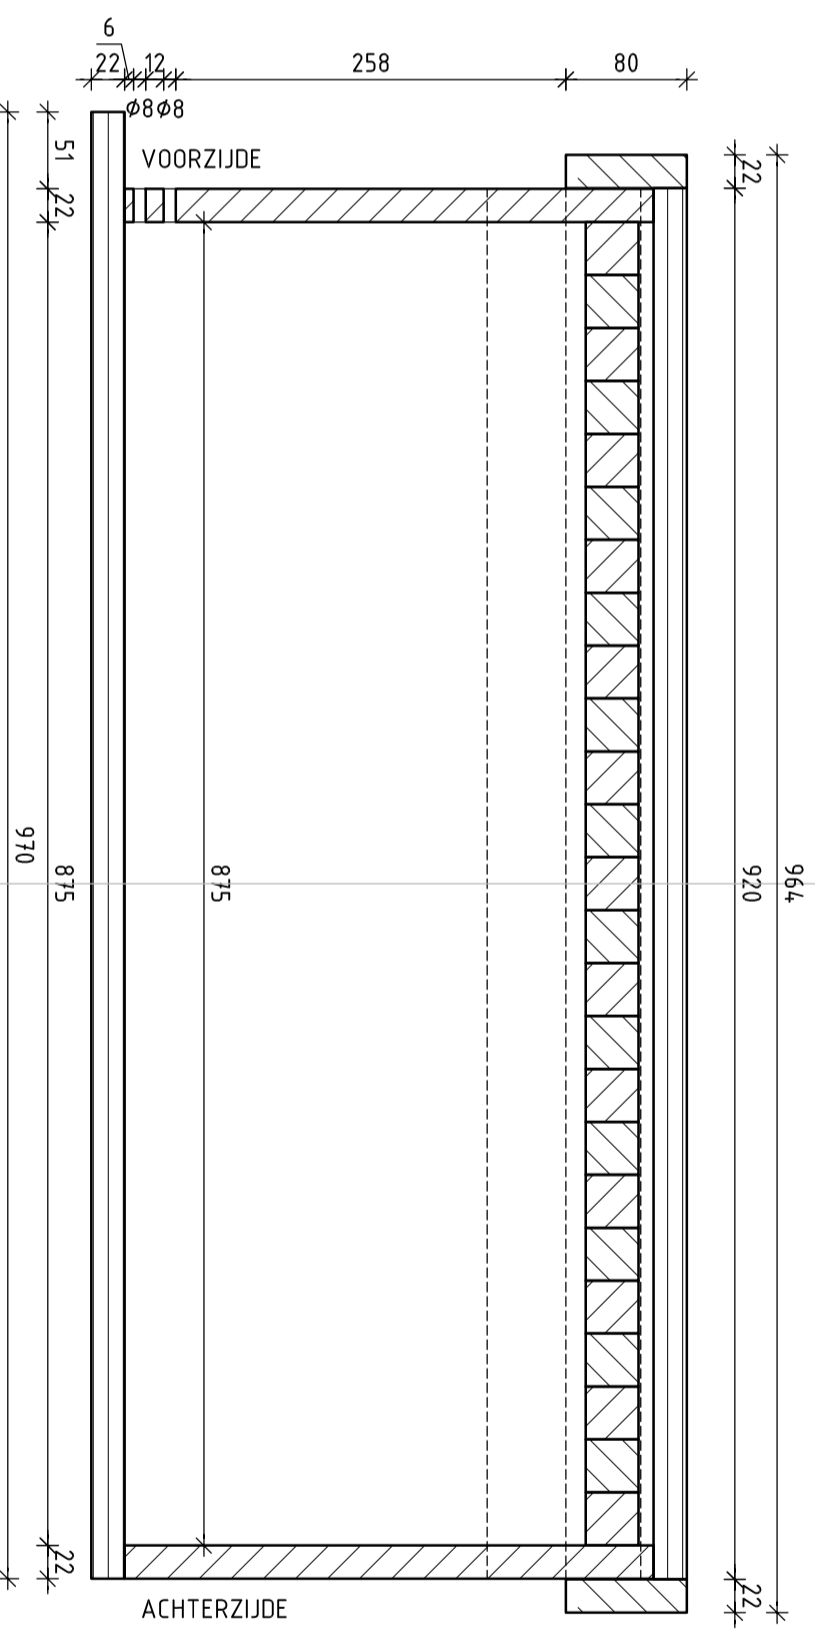

VOORAANZICHT

schaal 1:15

DWARSDOORSNEDE

schaal 1:15

ACHTERANZICHT

schaal 1:15

BOVENAANZICHT

schaal 1:15

LANGSDOORSNEDE

schaal 1:15

maten in millimeters
tenzij anders aangegeven

situering: Ontwerp TBH-bijenkast
 onderwerp: Detailering
 tekeningnr.: TBH-01

datum: 02-02-2005
 schaal: 1:15
 get.: JVE
 form.: A2