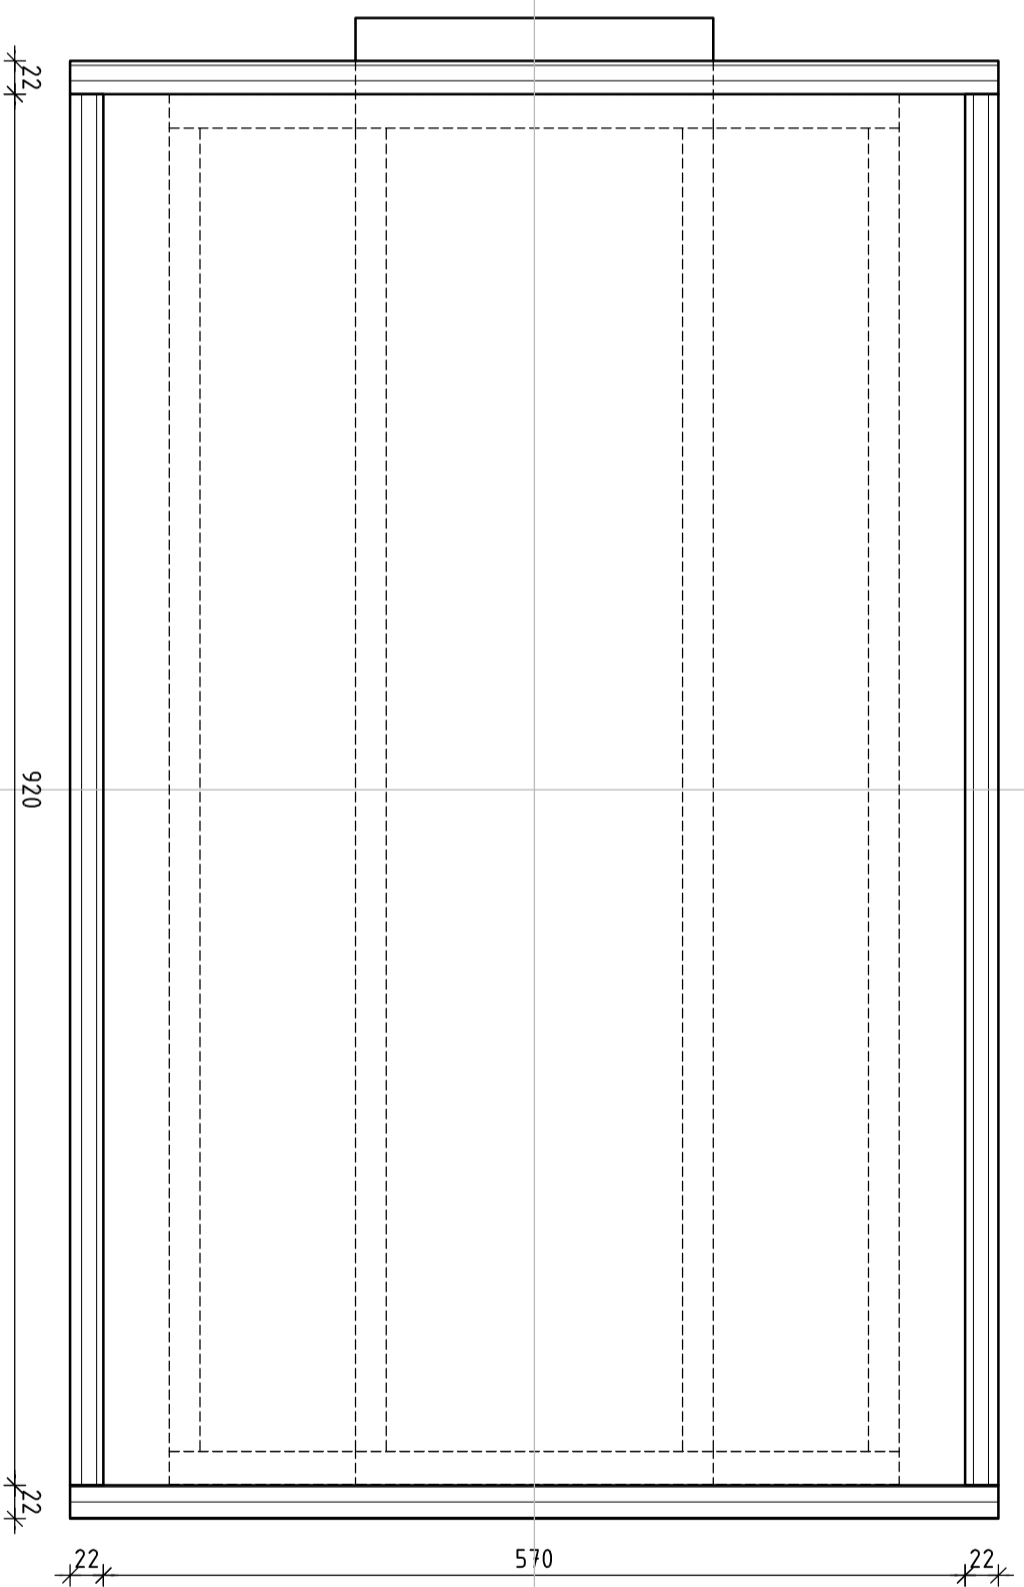

VOORAANZICHT

schaal 1:15

DWARSDOORSNEDE

schaal 1:15

ACHTERANZICHT

schaal 1:15

BOVENAANZICHT

schaal 1:15

LANGSDOORSNEDE

schaal 1:15

maten in millimeters
tenzij anders aangegeven

situering: Ontwerp TBH-bijenkast
 onderwerp: Detailering
 tekeningnr.: TBH-01

datum: 02-02-2005
 schaal: 1:15
 get.: JVE
 form.: A2