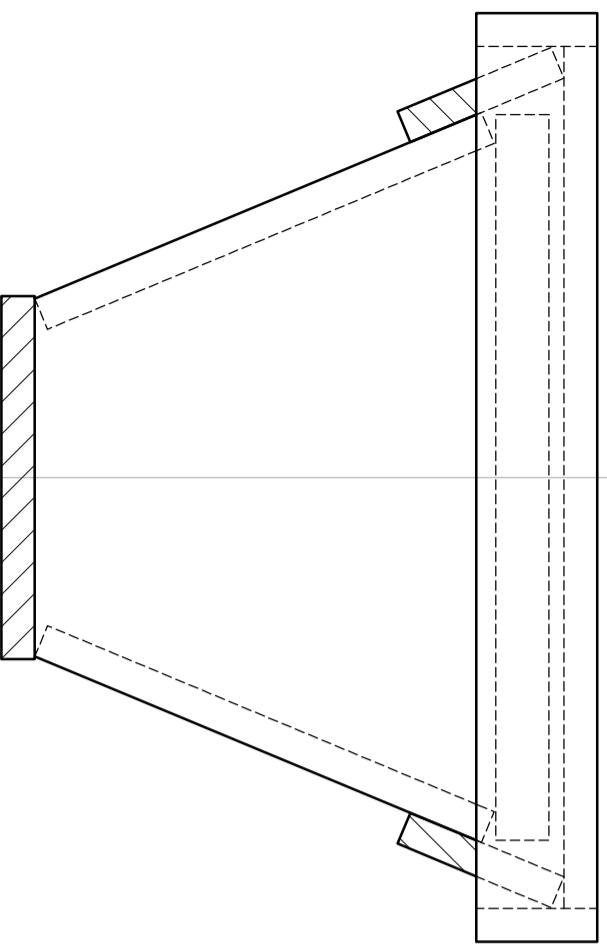

VOORAANZICHT

schaal 1:15

DWARSDOORSNEDE

schaal 1:15

ACHTERANZICHT

schaal 1:15

BOVENAANZICHT

schaal 1:15

LANGSDOORSNEDE

schaal 1:15

maten in millimeters
tenzij anders aangegeven

situering: Ontwerp TBH-bijenkast
 onderwerp: Detailering
 tekeningnr.: TBH-01

datum: 02-02-2005
 schaal: 1:15
 get.: JVE
 form.: A2