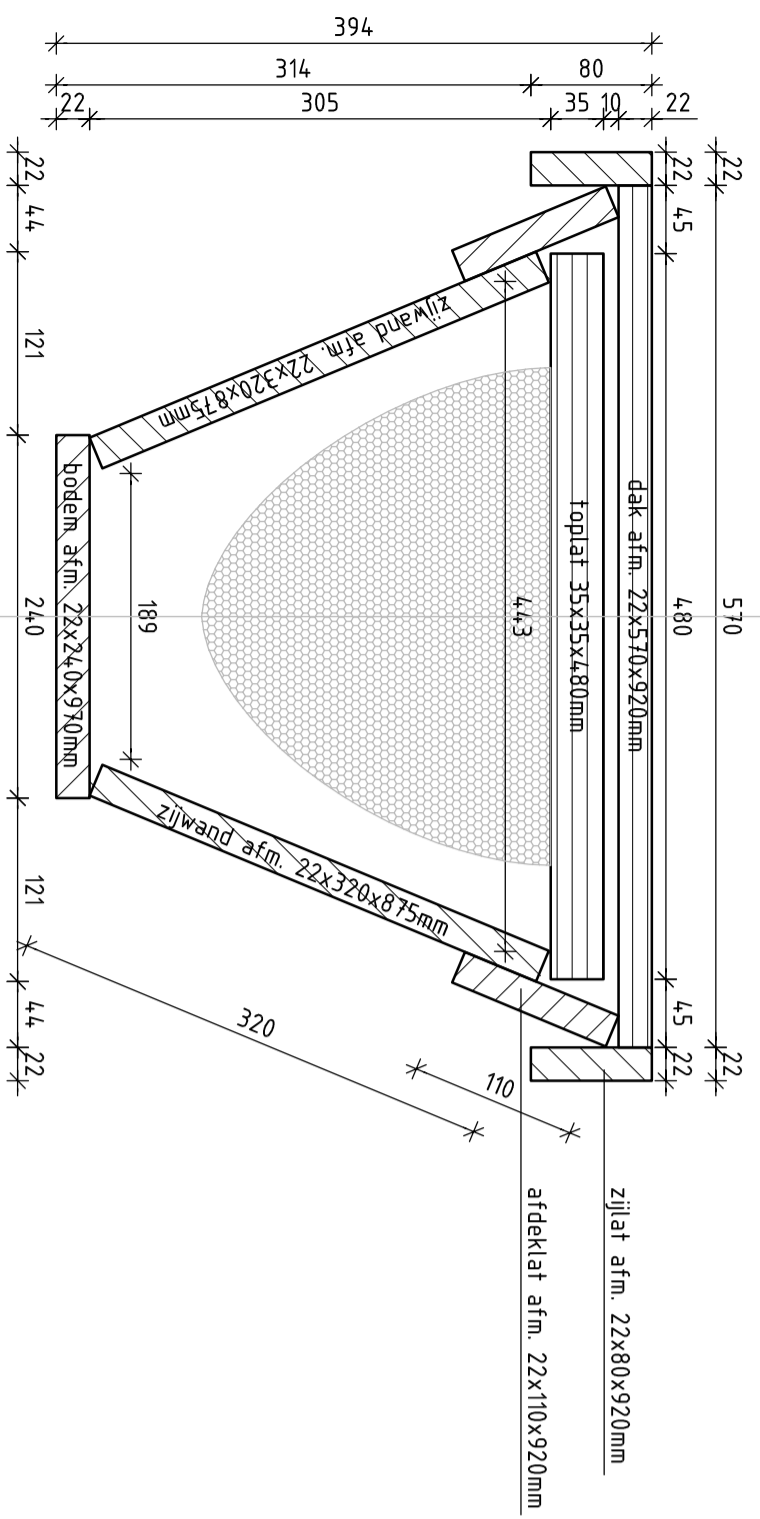

VOORAANZICHT

schaal 1:15

DWARSDOORSNEDE

schaal 1:15

ACHTERANZICHT

schaal 1:15

BOVENAANZICHT

schaal 1:15

LANGSDOORSNEDE

schaal 1:15

maten in millimeters
tenzij anders aangegeven

situering: Ontwerp TBH-bijenkast
 onderwerp: Detailering
 tekeningnr.: TBH-01

datum: 02-02-2005
 schaal: 1:15
 get.: JVE
 form.: A2